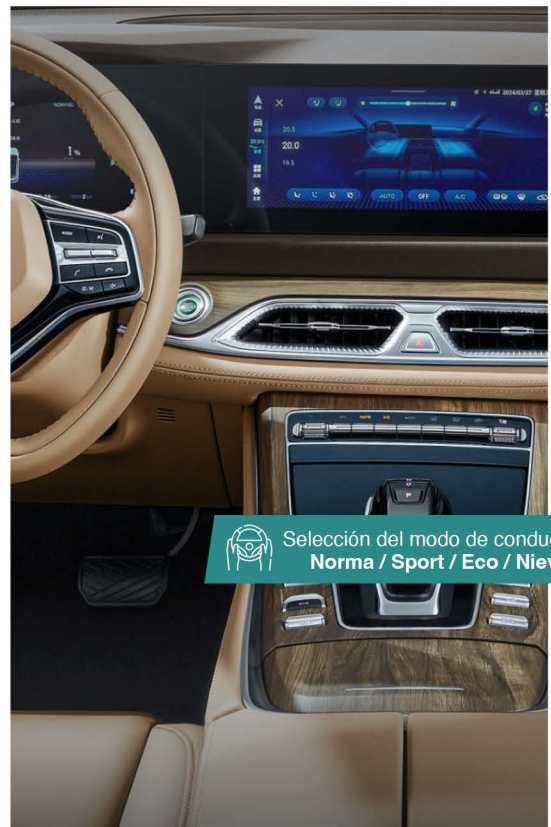

DFSK | E5 HÍBRIDO ENCHUFABLE

DFSK E5 Super Hybrid 7 lugares	LUXURY 2025	PREMIUM 2024
TREN MOTRIZ		
Motor	1.5L	
Potencia	109 hp	
Torque	100 lb-ft	
Potencia motor eléctrico	174 hp	
Generador eléctrico	93 hp	
Torque motor eléctrico	221 lb-ft	
Potencia combinado	214 hp	
Rango motor eléctrico NEDC (<i>New European Driving Cycle</i>)	100 kms	
Rango combinado	1,150 kms	
Tiempo de carga lenta	4 horas	
Tipo conector	Europeo (CCS2)	
Frenos regenerativos	*	
Adaptador para carga CCS2 a CCS1	*	
Transmisión	E-CVT	
Tracción	Central-Integral	
Suspensión delantera	McPherson	
Suspensión trasera	Multi-link	
Dirección	Eléctrica	
Frenos delanteros/traseros	Disco	
Selección del modo de conducción	Norma / Sport / Eco / Nieve	
Sistema de Antibloqueo de Frenos (ABS)	*	
Sistema de Distribución Electrónica de Frenado (EBD)	*	
Asistente de Frenado (BA)	*	
Freno de estacionamiento	Eléctrico	
Auto Hold	*	
Sistema antirrobo motor	*	
Control de estabilidad	*	
Control de tracción	*	
Asistente de arranque en pendientes	*	
Asistente en descenso pronunciado	*	

DIMENSIONES		
Largo (mm)	4760 mm	
Ancho (mm)	1865 mm	
Alto (mm)	1710 mm	
Distancia entre ejes (mm)	2785 mm	
Tanque de gasolina	60 L	
Llantas	225/55 R18	235/50 R19
Rin	Aluminio	
Diseño	A	B
Llanta de refacció	Kit de reparación temporal	

Selección del modo de conducción
Norma / Sport / Eco / Nieve