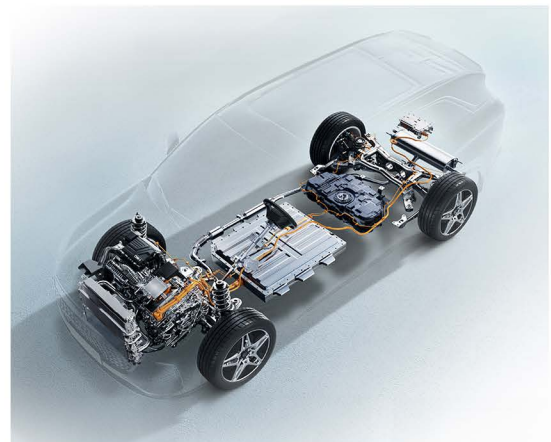

*Las imágenes mostradas son referenciales, ya que los tonos de color y/o algunos diseños pueden variar dependiendo de las condiciones de luz o ángulos de visión. El equipamiento del vehículo puede cambiar sin previo aviso. Consulte a su embajada para mayor información.